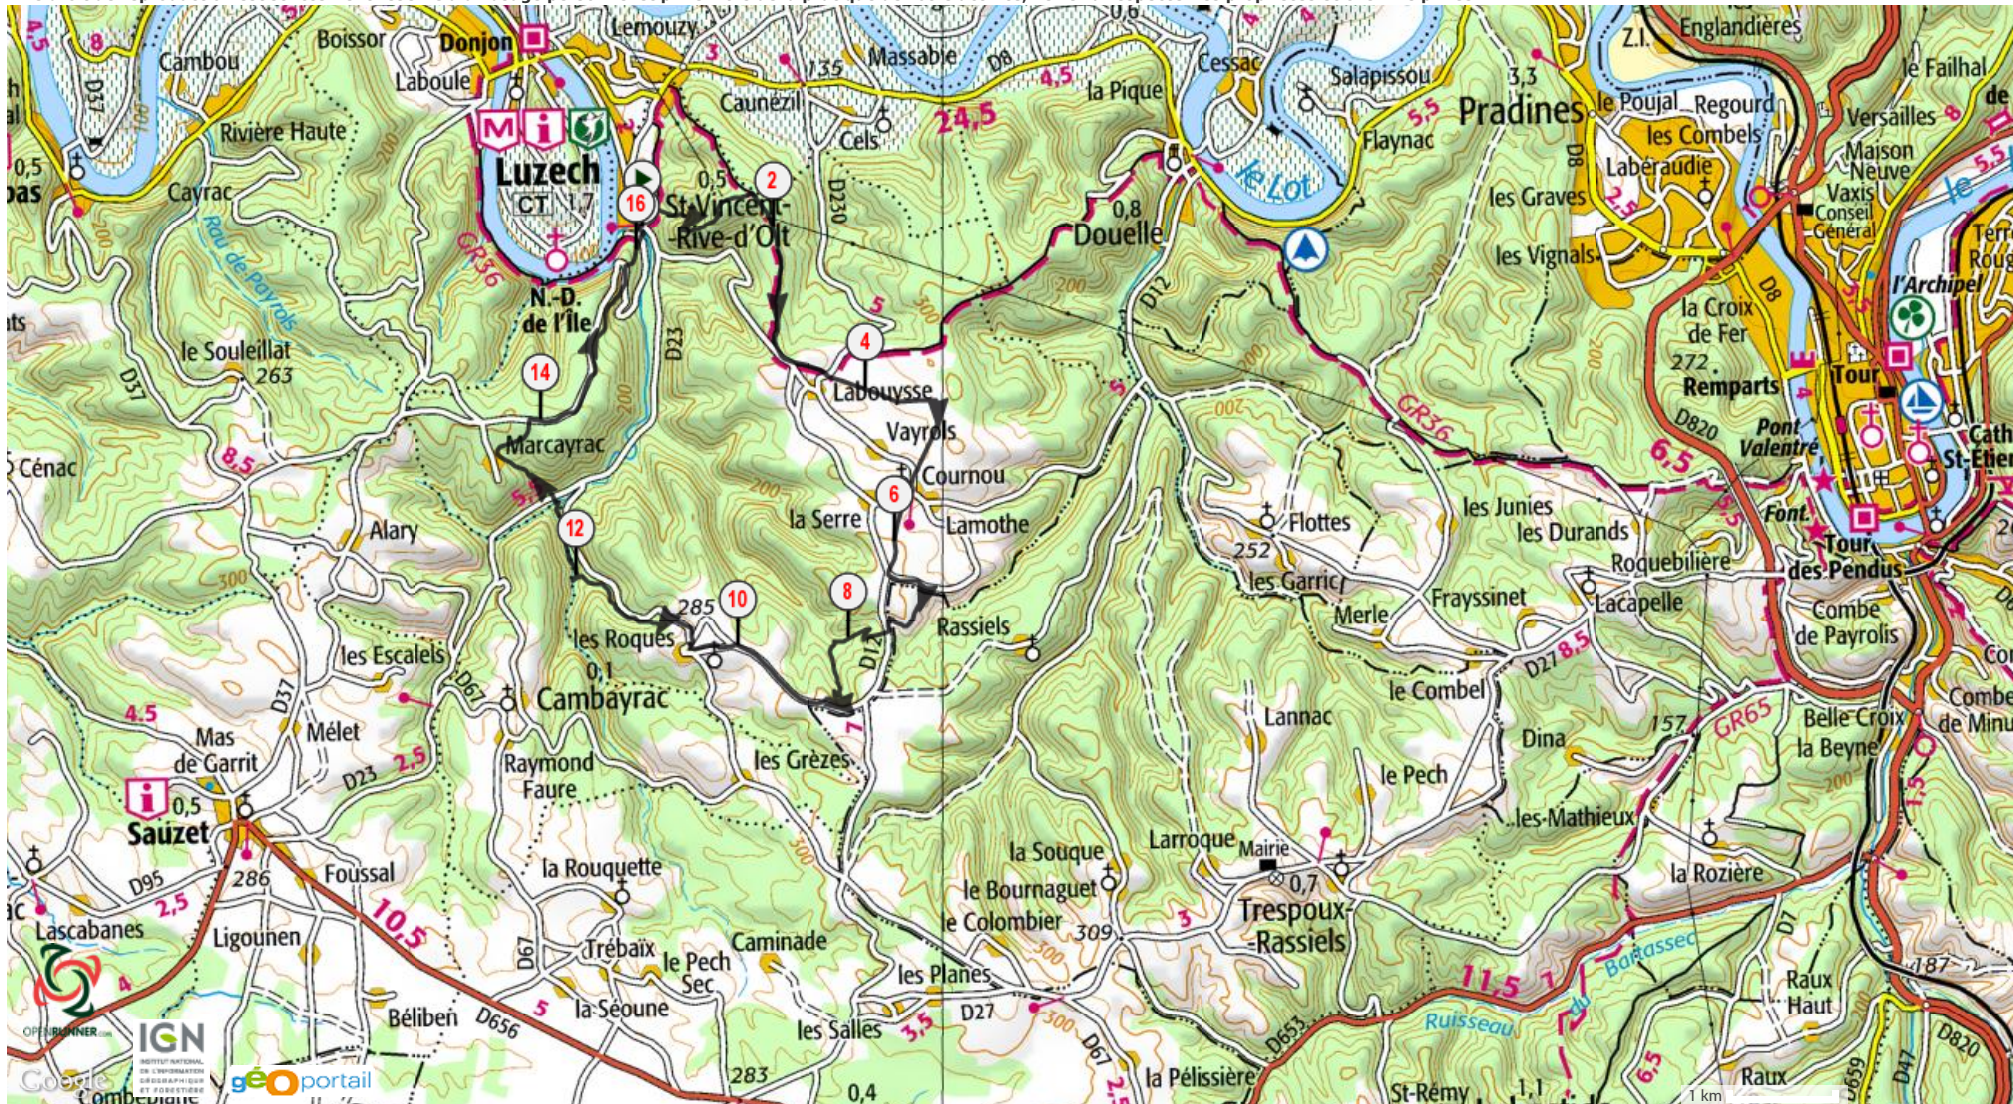

Le droit de reproduction est strictement réservé à un usage personnel et privé. Lors de la pratique de votre activité, veillez à respecter les propriétés et chemins privés.

©2014 www.openrunner.com Parcours n°4269084 - SV longue - Randonnée Pédestre, 16.28 (km) : Saint-Vincent-Rive-d'Olt -> Saint-Vincent-Rive-d'Olt